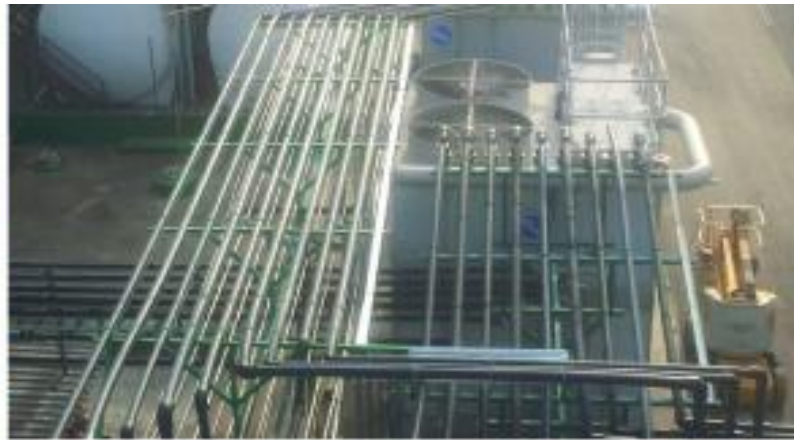

► Instalaciones de tubería: Producto (normal o encamisada), de agua, vapor y aire.