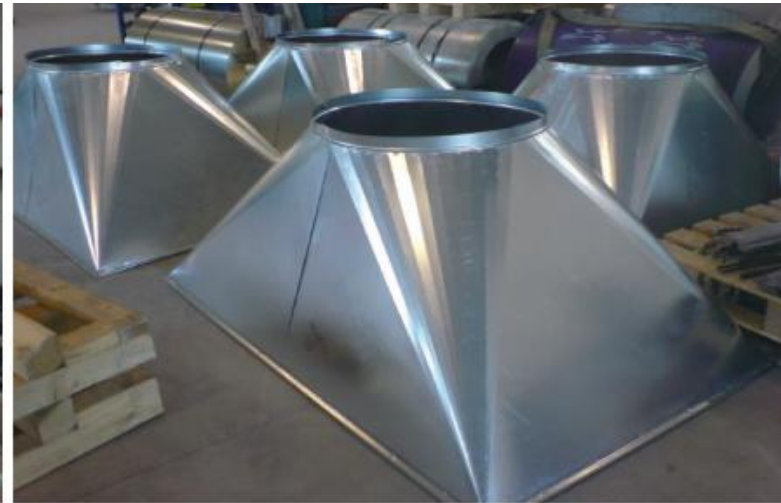

► Sistemas de aspiración, tolvas